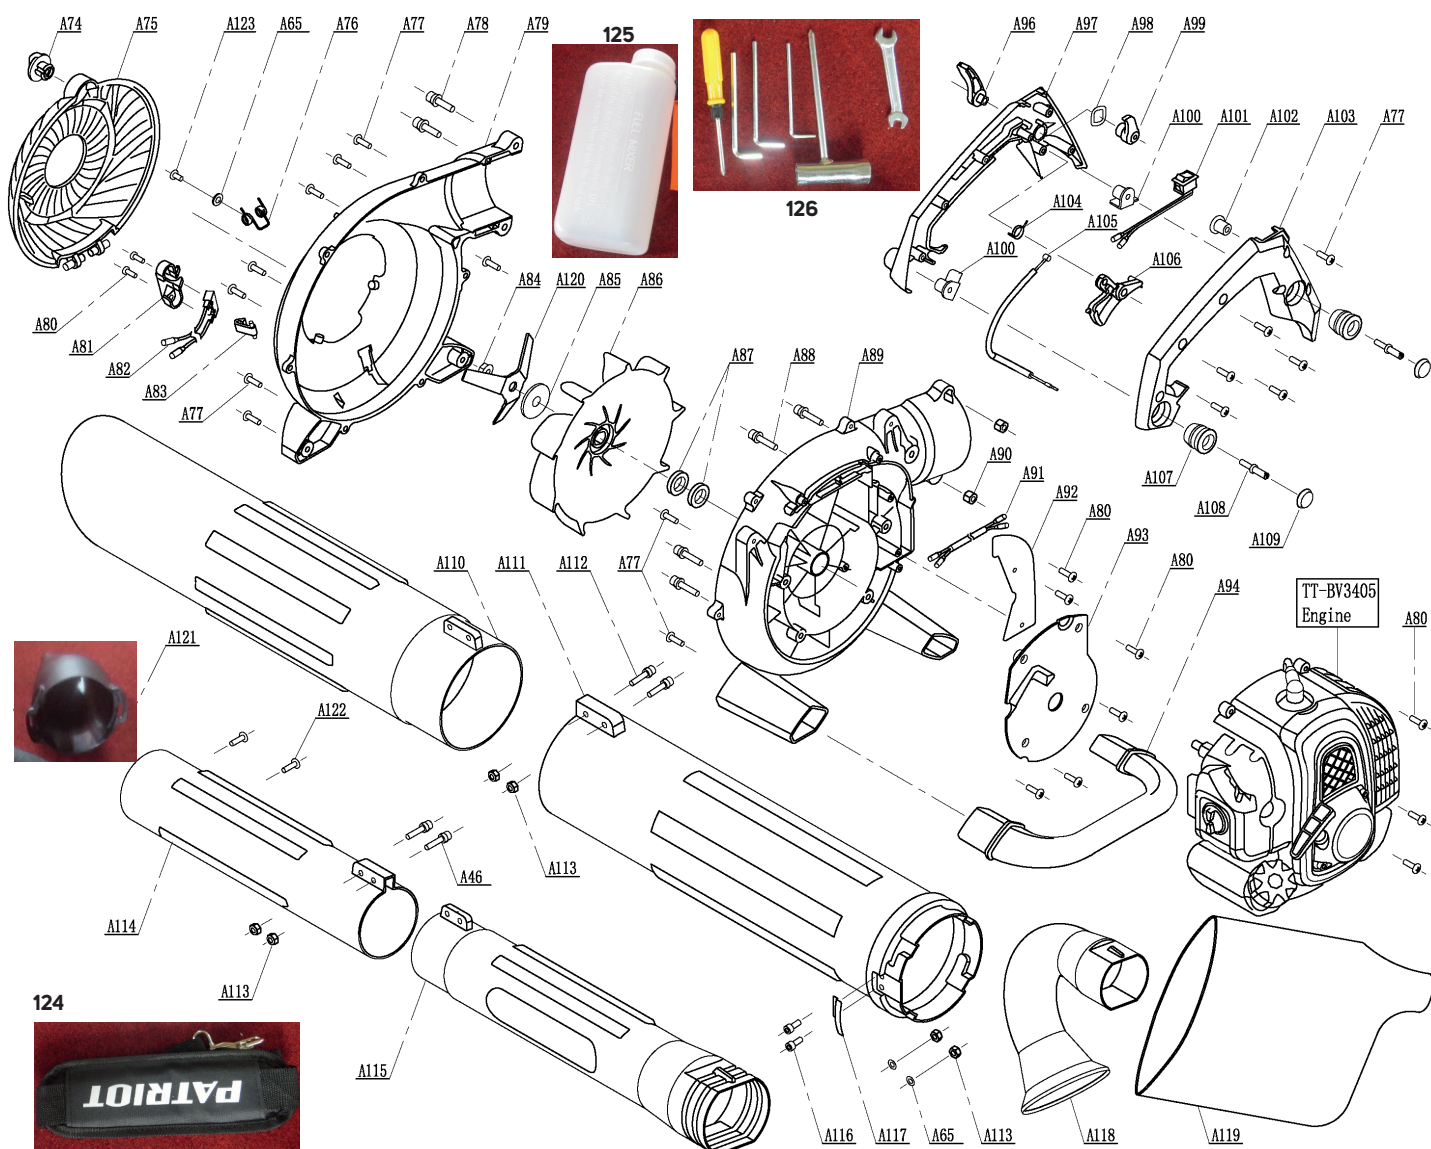

#	Артикул	Описание	Кол-во
74	010010081	Гайка-барашек кожуха крыльчатки	1
75	010010082	Кожух крыльчатки	1
76	010010083	Пружина кожуха крыльчатки	1
79	010010084	Корпус левая часть	1
81	010010085	Крышка размыкателя цепи	1
82	010010086	Размыкатель цепи (предохранитель)	1
83	010010087	Клавиша размыкателя цепи	1
86	010010088	Крыльчатка	1
87	010010089	Подшипник 61802 (15X24X5)	2
89	010010090	Корпус правая часть	1
92	010010091	Изоляционная пластина (боковая)	1
93	010010092	Изоляционная пластина (центральная)	1
94	010010093	Ручка вспомогательная	1
96	010010094	Клавиша блокиратора курка газа	1
97	010010095	Ручка управления левая часть	1
99	010010096	Блокиратор курка газа	1

**ТАБЛИЦА К РИСУНКУ В**

АРТИКУЛ: 755 10 0126

#	АРТИКУЛ	ОПИСАНИЕ	КОЛ-ВО
37-43	010010144	Топливопровод в сборе	1
42	010010145	Фильтр топливного бака	1
44	010010146	Крышка топливного бака	1
45	010010147	Топливный бак (корпус)	1
37-45	010010148	Топливный бак в сборе	1
50	010010149	Цилиндр (1E34F)	1
52	010010150	Прокладка глушителя (1E34F)	1
53	010010151	Глушитель (1E34F)	1
57	010010152	Прокладка цилиндра (1E34F)	1
58	010010153	Поршневое кольцо (1E34F)	2
59	010010154	Поршень (1E34F)	1
60	010010155	Палец поршня (1E34F)	1
61	010010156	Стопорное кольцо пальца поршня (1E34F)	2
62	010010157	Подшипник пальца поршня (1E34F) (8x11x9)	1
63	010010158	Шайба подшипника пальца поршня (1E34F)	2
64-72	010010159	Стартер в сборе	1