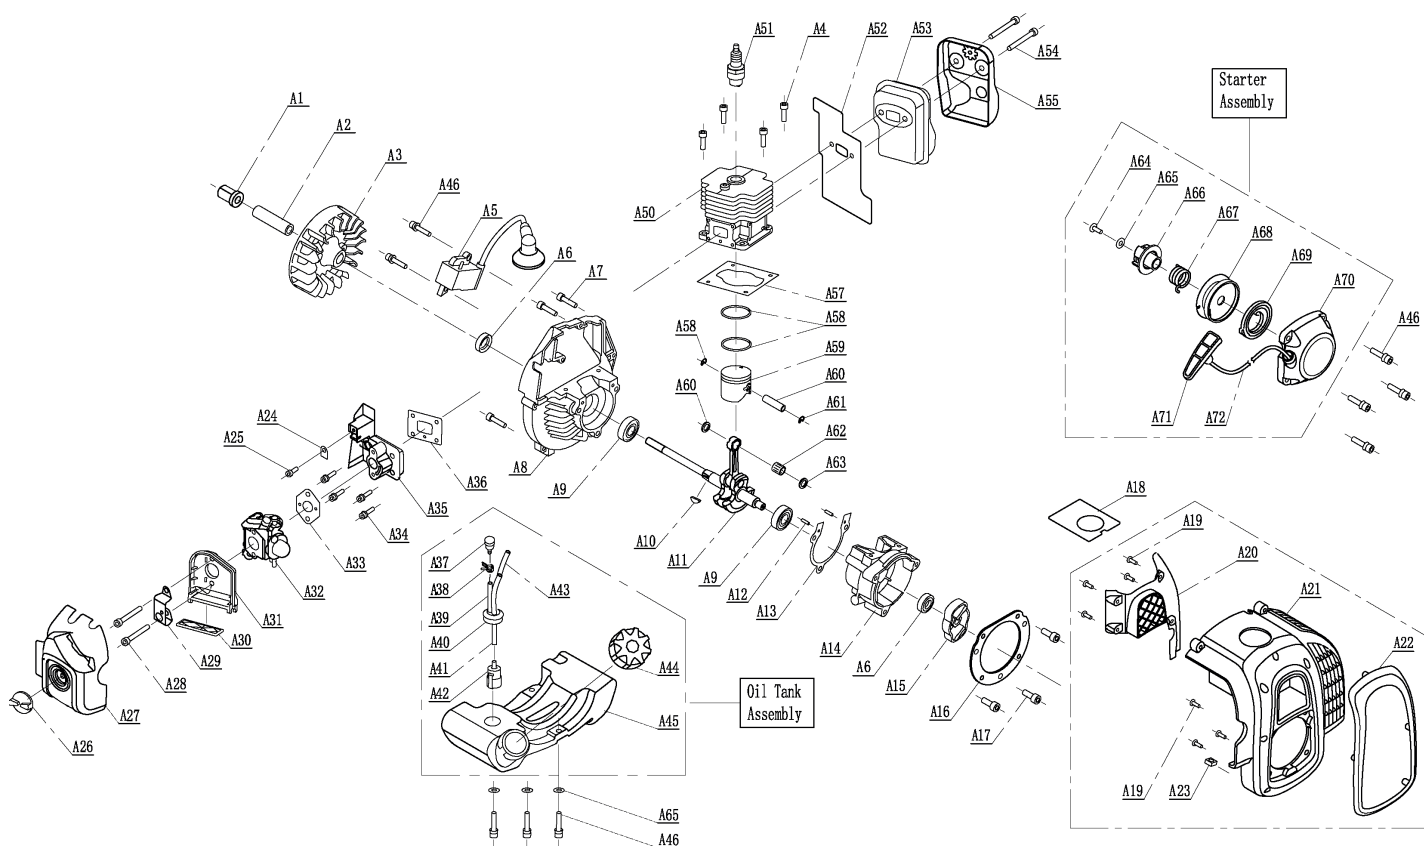

РИСУНОК В
Артикул: 755 10 0126

#	Артикул	Описание	Кол-во
1	010010118	Вал крыльчатки	1
2	010010119	Втулка вала крыльчатки 8.5x14x52	1
3	010010120	Маховик	1
5	010010121	Катушка зажигания	1
6	010010122	Сальник 12x22x7	2
8	010010123	Картер передняя часть	1
9	010010124	Подшипник 6001	2
10	010010125	Шпонка коленвала 3x5x13	1
11	010010126	Коленвал с шатуном в сборе	1
13	010010127	Прокладка картера	1
14	010010128	Картер задняя часть	1
15	010010129	Плата собачек стартера	1
16	010010130	Соединительная пластина стартера	1
18	010010131	Пластина цилиндра	1
19-22	010010132	Кожух двигателя в сборе	1
24	010010133	Опорная пластина	1
26	010010134	Гайка-барашек воздушного фильтра	1
27	010010135	Крышка воздушного фильтра	1
29	010010136	Кронштейн фиксации крышки воздушного фильтра	1
30	010010137	Фильтрующий элемент (сетка)	1
31	010010138	Основание воздушного фильтра	1
32	010010139	Карбюратор	1
33	010010140	Прокладка карбюратора	1
35	010010141	Дамба карбюратора	1
36	010010142	Прокладка дамбы карбюратора	1
37	010010143	Воздушный клапан	1