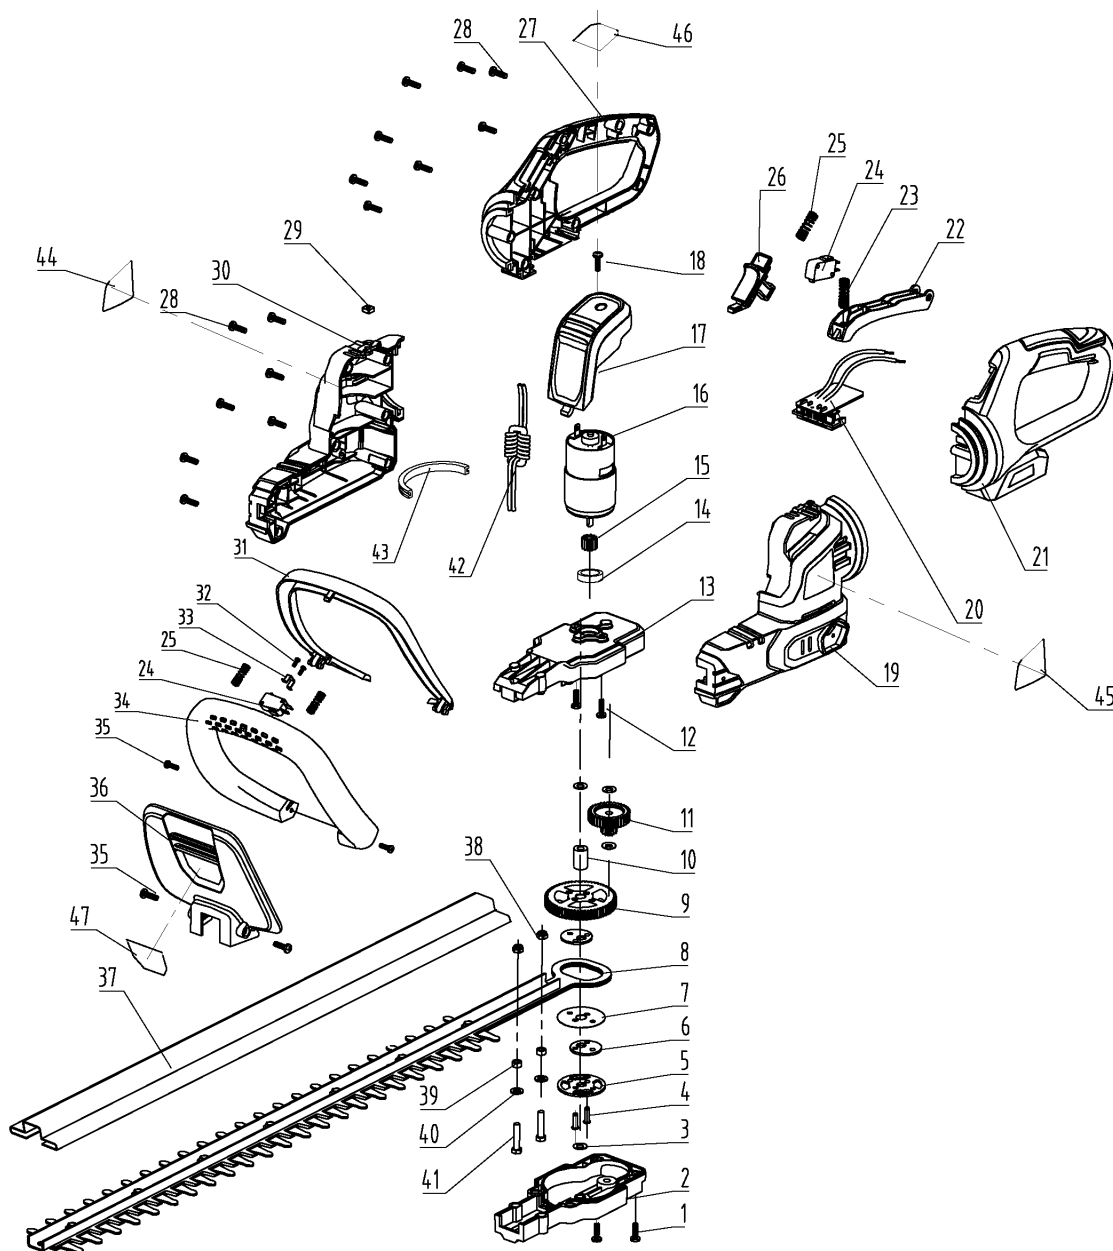

СН 252 20В

ХЕДЖ-ТРИММЕР АККУМУЛЯТОРНЫЙ

АРТИКУЛ: 250 20 5252

EAN8 - 20082796

РЕЛИЗ: 2018

ДЕТАЛИРОВКА ИЗДЕЛИЯ

PATRIOT

РИСУНОК А
Артикул: 250 20 5252

#	Артикул	Описание	Кол-во
2	010030914	Крышка редуктора	1
4	010030915	Штифт фиксации эксцентрика	2
5	010030916	Крышка эксцентрика	1
6	010030917	Эксцентриковое колесо	2
7	010030918	Пластина эксцентриков (разделительная)	1
8	010030919	Нож в сборе	1
9	010030920	Шестерня большая	1
10	010030921	Игольчатый подшипник	1
11	010030922	Шестерня малая (двойная)	1
13	010030923	Корпус редуктора	1

**ТАБЛИЦА К РИСУНКУ А**

АРТИКУЛ: 250 20 5252

#	АРТИКУЛ	ОПИСАНИЕ	КОЛ-ВО
14	010030924	Втулка	1
15-16	010030581	Электромотор в сборе с шестернёй (20В)	1
17	010030925	Декоративная крышка	1
19	010030926	Корпус левая часть	1
21	010030927	Ручка левая часть	1
22	010030928	Клавиша выключателя	1
23	010030929	Пружина клавиши выключателя	1
24	010030582	Микровыключатель	2
25	010030930	Возвратная пружина	3
26	010030931	Блок фиксации поворота ручки	1
27	010030932	Ручка правая часть	1
30	010030933	Корпус правая часть	1
31	010030934	Клавиша дополнительной рукоятки (предохранитель)	1
34	010030935	Дополнительная рукоятка	1
36	010030936	Защитный кожух передней ручки	1
37	010030937	Чехол ножа	1
43	010030938	Резиновое уплотнение	4