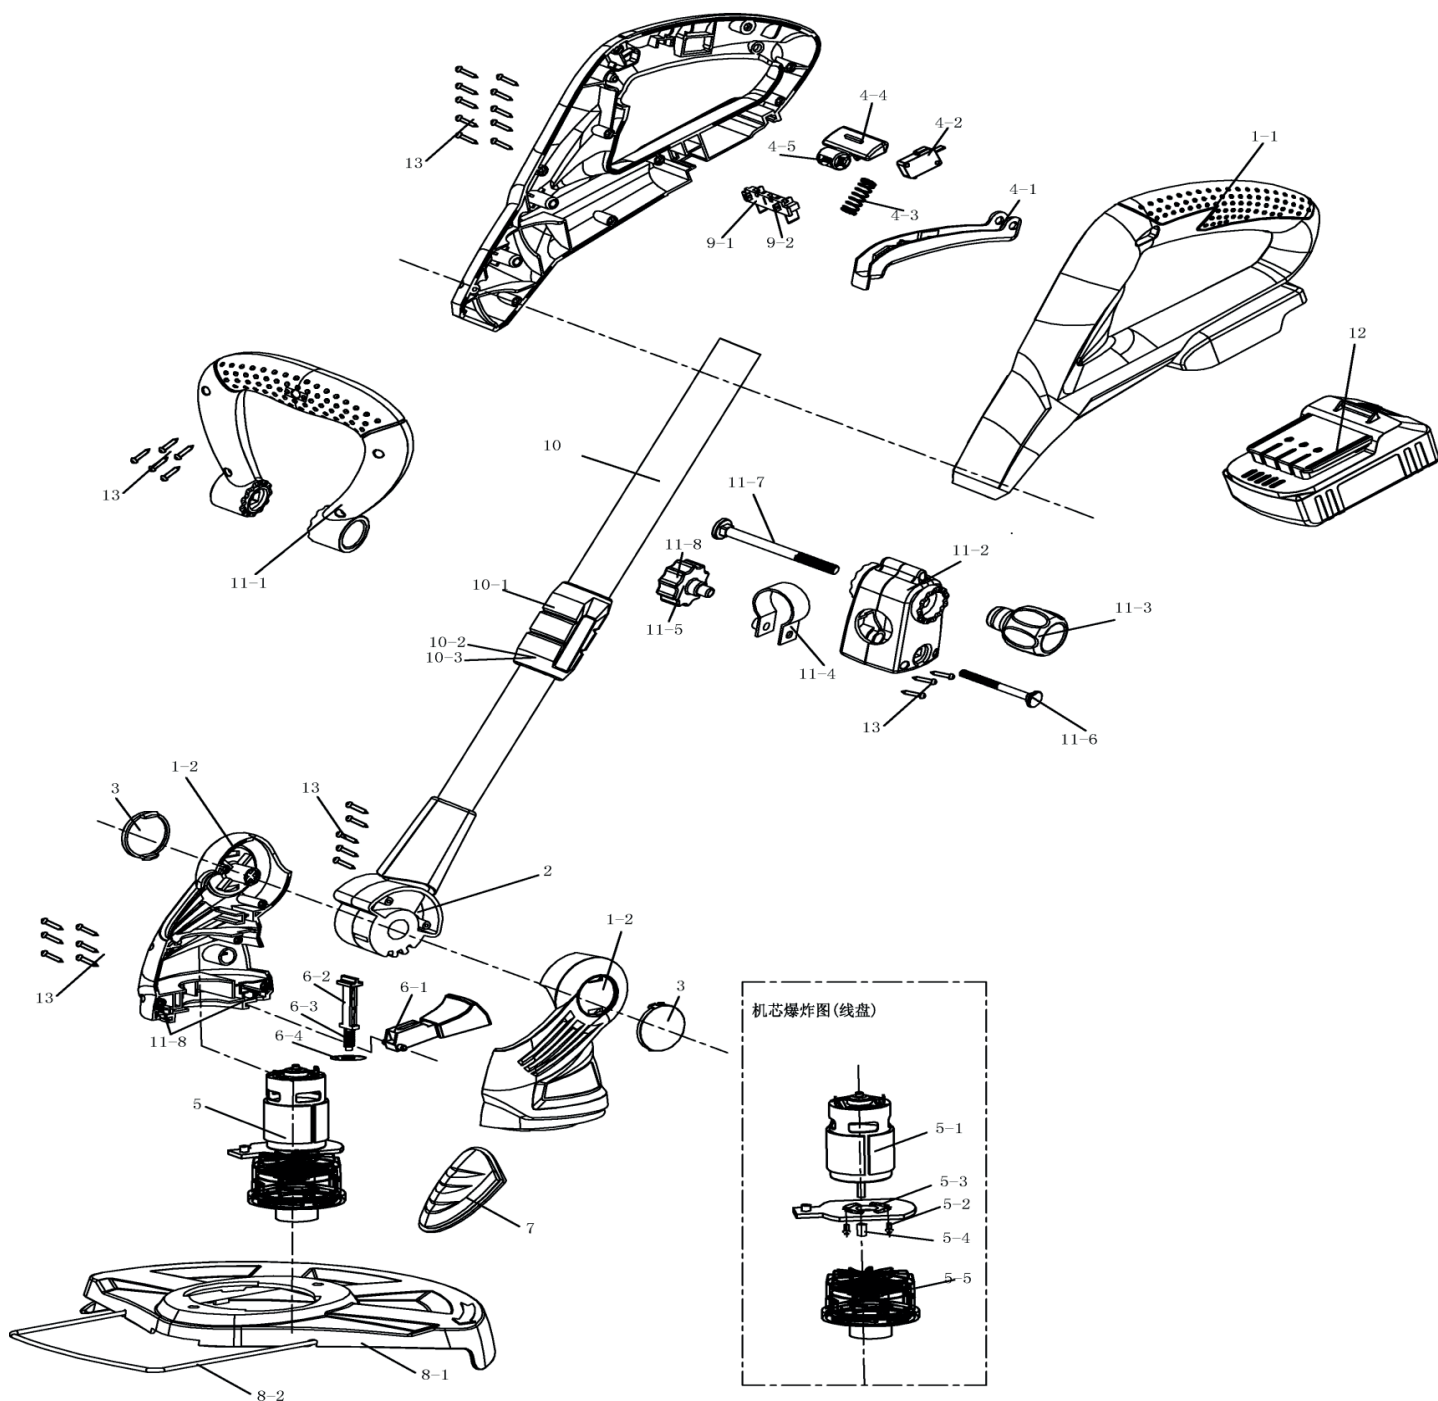

TR 235 Li

ТРИММЕР АККУМУЛЯТОРНЫЙ

АРТИКУЛ: 250 20 5235

EAN8 - 20099541

РЕЛИЗ: 07.2019

ДЕТАЛИРОВКА ИЗДЕЛИЯ

PATRIOT

РИСУНОК А
АРТИКУЛ: 250 20 5235

#	АРТИКУЛ	ОПИСАНИЕ	КОЛ-ВО
1	010030552	Комплект корпусов (верхний и нижний)	1
1.1	010030553	Комплект верхнего корпуса (ручка управления)	1
1.2	010030554	Комплект нижнего корпуса (корпус электромотора)	1
2	010030555	Регулятор наклона штанги	1
3	010030556	Декоративная заглушка корпуса электромотора	2

ТАБЛИЦА К РИСУНКУ А
АРТИКУЛ: 250 20 5235

#	АРТИКУЛ	ОПИСАНИЕ	КОЛ-ВО
4	010030557	Комплект выключателя	1
4.1	010030558	Клавиша выключателя	1
4.2	010030559	Микровыключатель	1
4.3	010030560	Пружина клавиши выключателя	1
4.4	010030561	Кнопка блокировки	1
4.5	010030562	Пружина кнопки блокировки	1
5	010030563	Электромотор с катушкой в сборе	1
5.1	010030564	Электромотор	1
5.3	010030565	Кронштейн электромотора	1
5.4	010030566	Втулка вала электромотора (переходник)	1
5.5	010030567	Катушка триммерная	1
6	010030568	Комплект педали наклона штанги	1
6.1	010030569	Педаль	1
6.2	010030570	Фиксатор	1
6.3	010030571	Пружина фиксатора	1
7	010030572	Декоративная крышка корпуса электромотора	1
8	010030573	Комплект защитного кожуха	1
9	010030574	Контактор в сборе	1
10	010030575	Штанга в сборе	1
11	010030576	Дополнительная ручка в сборе	1
12	010030577	Аккумуляторная батарея 21В	1
15	010030578	Зарядное устройство в сборе	1