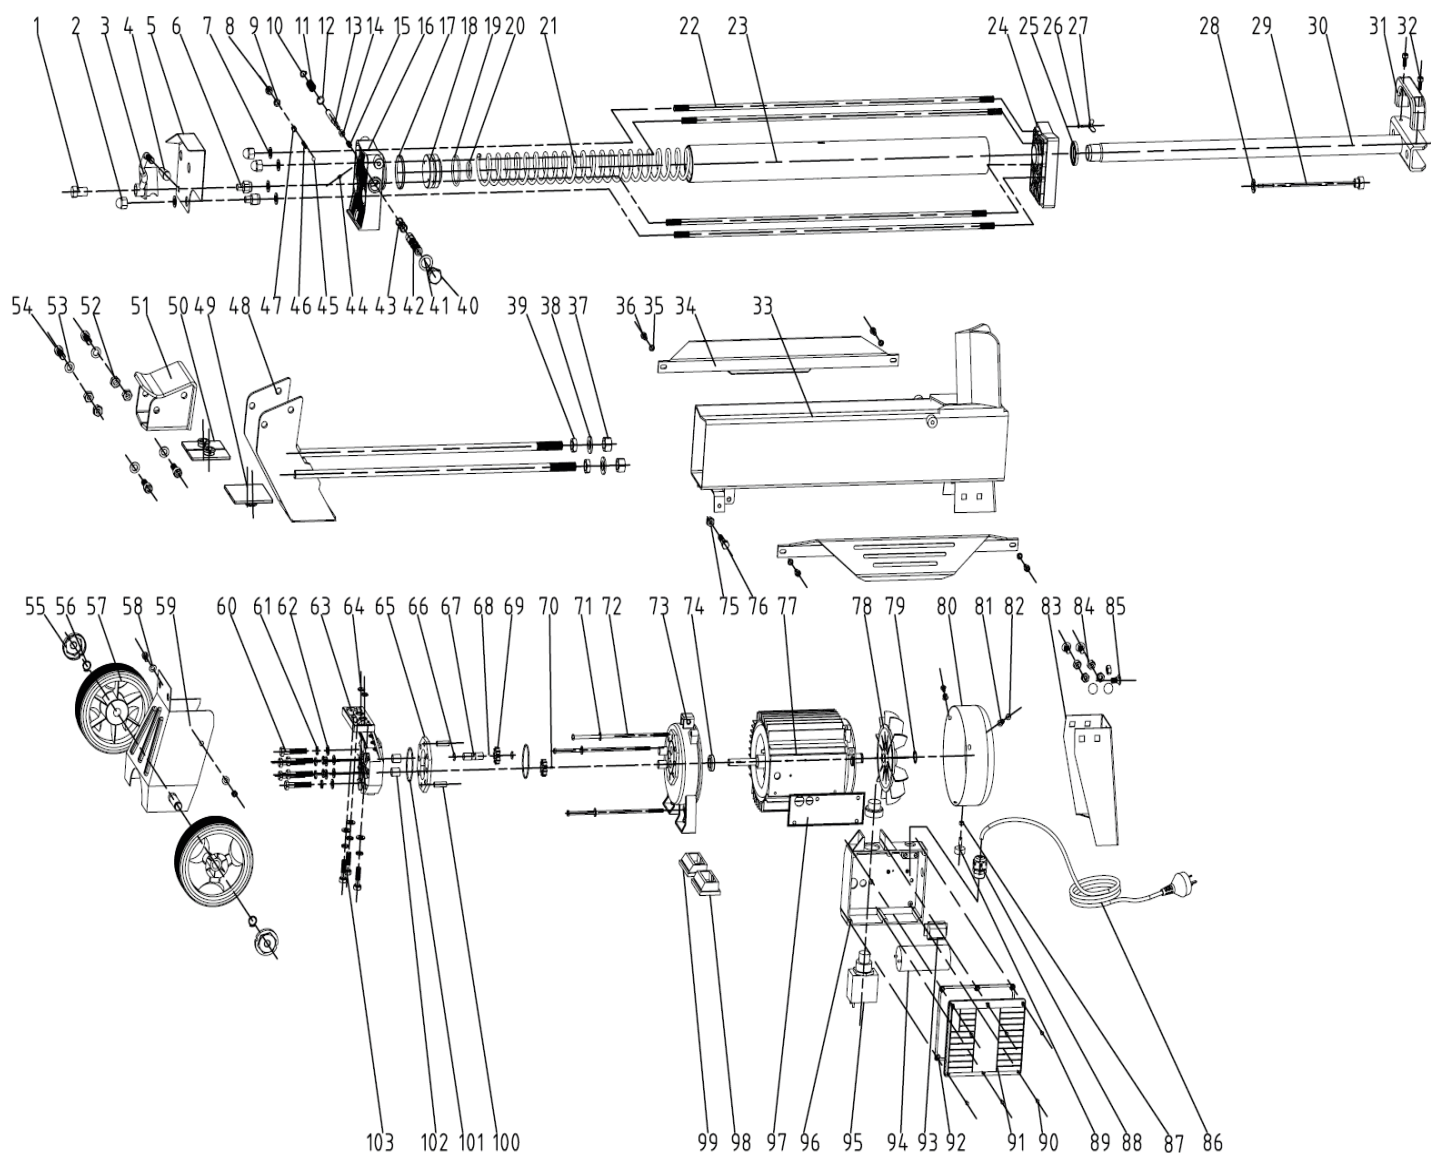

## ДРОВОКОЛ ЭЛЕКТРИЧЕСКИЙ

АРТИКУЛ: 766 30 0002

EAN8 - 20081508

РЕЛИЗ: 04.2020

**ДЕТАЛИРОВКА ИЗДЕЛИЯ**

***PATRIOT***

**РИСУНОК А**  
Артикул: 766 30 0002

#	Артикул	Описание	Кол-во
3	010030213	Рычаг	1
4	010030214	Накладка рычага	1
5	010030215	Защитная пластина	1
9	010030219	Уплотнительное кольцо 5.5x2	1
11	010030221	Седло пружины	1
12	010030222	Уплотнительное кольцо 6x1.5	1
13, 14, 42	010030226	Стержень клапана со втулками (комплект)	1
15	010030227	Пружина втулки скольжения	1
16	010030228	Крышка цилиндра (задняя)	1
17	010030229	Уплотнительное кольцо 55x3.1	1
18	010030230	Поршень	1
19	010030231	Кольцо поршня 55	1