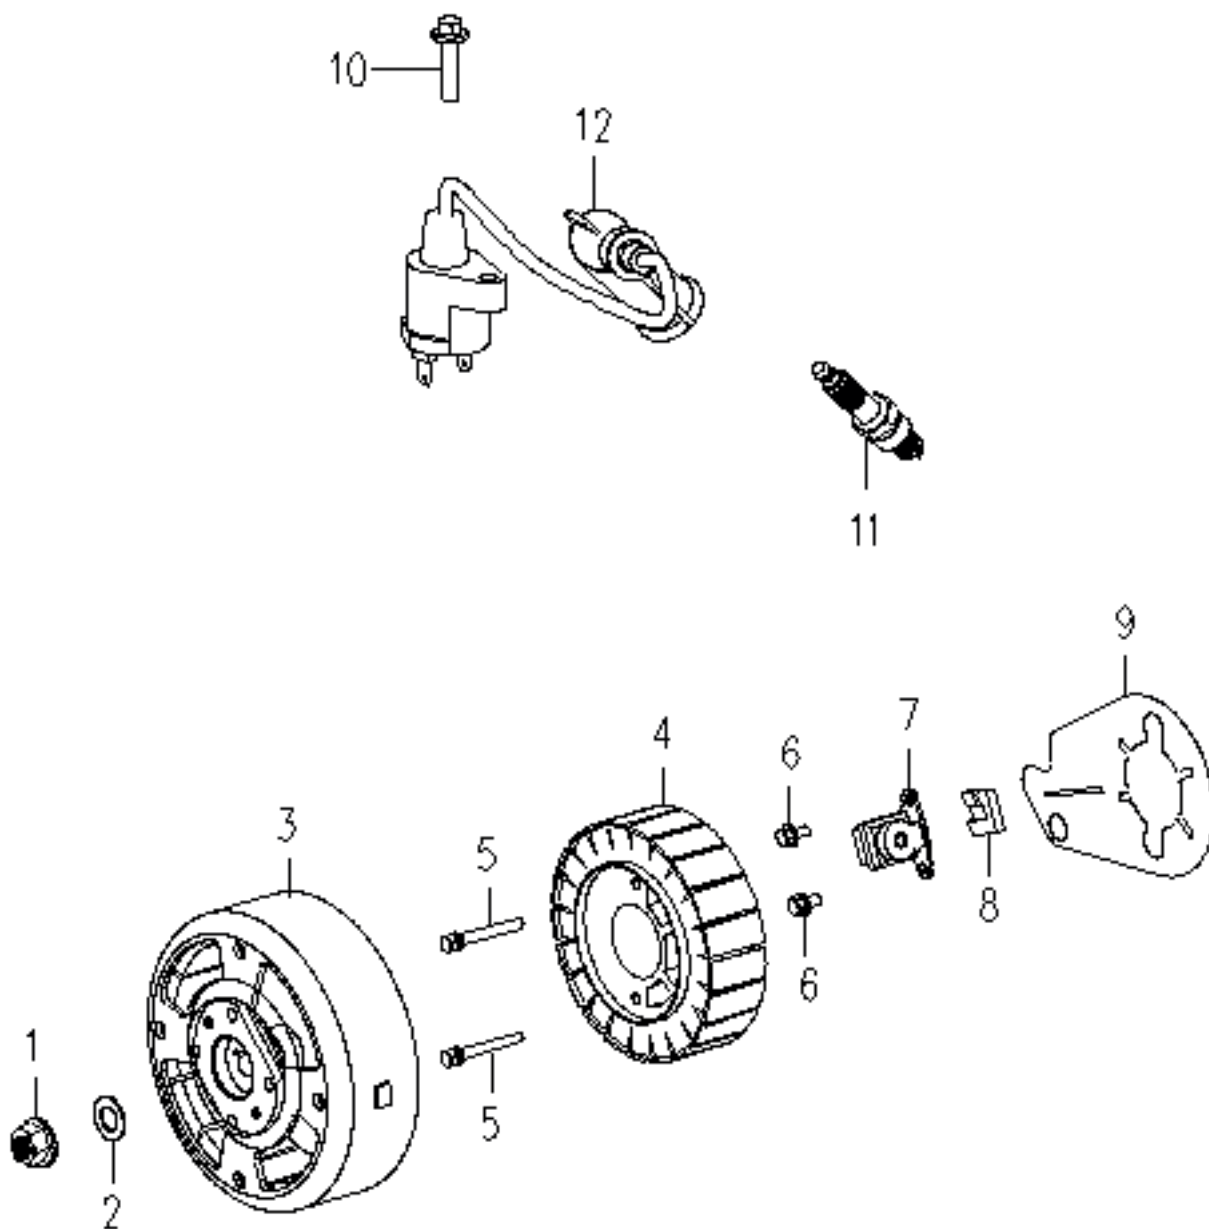

РИСУНОК J

АРТИКУЛ: 474 10 1045

#	АРТИКУЛ	ОПИСАНИЕ	КОЛ-ВО
J1	005011653	Гайка M12x1,25	1
J2	005011654	Шайба 12,2x25x2	1
J3*	005010537	Ротор 3.0KW.420V	1
J4*	005011675	Статор 3.0KW 420V	1
J5	005011655	Болт M5x40	2
J6	005011512	Болт M5x12	2
J7	005010540	Триггер	1
J8	005011546	Пластина резиновая	1
J9	005011656	Прокладка	1
J10	005011515	Болт ST6.3x25	1
J11	005010601	Свеча зажигания	1
J12	005010541	Катушка зажигания с колпачком	1