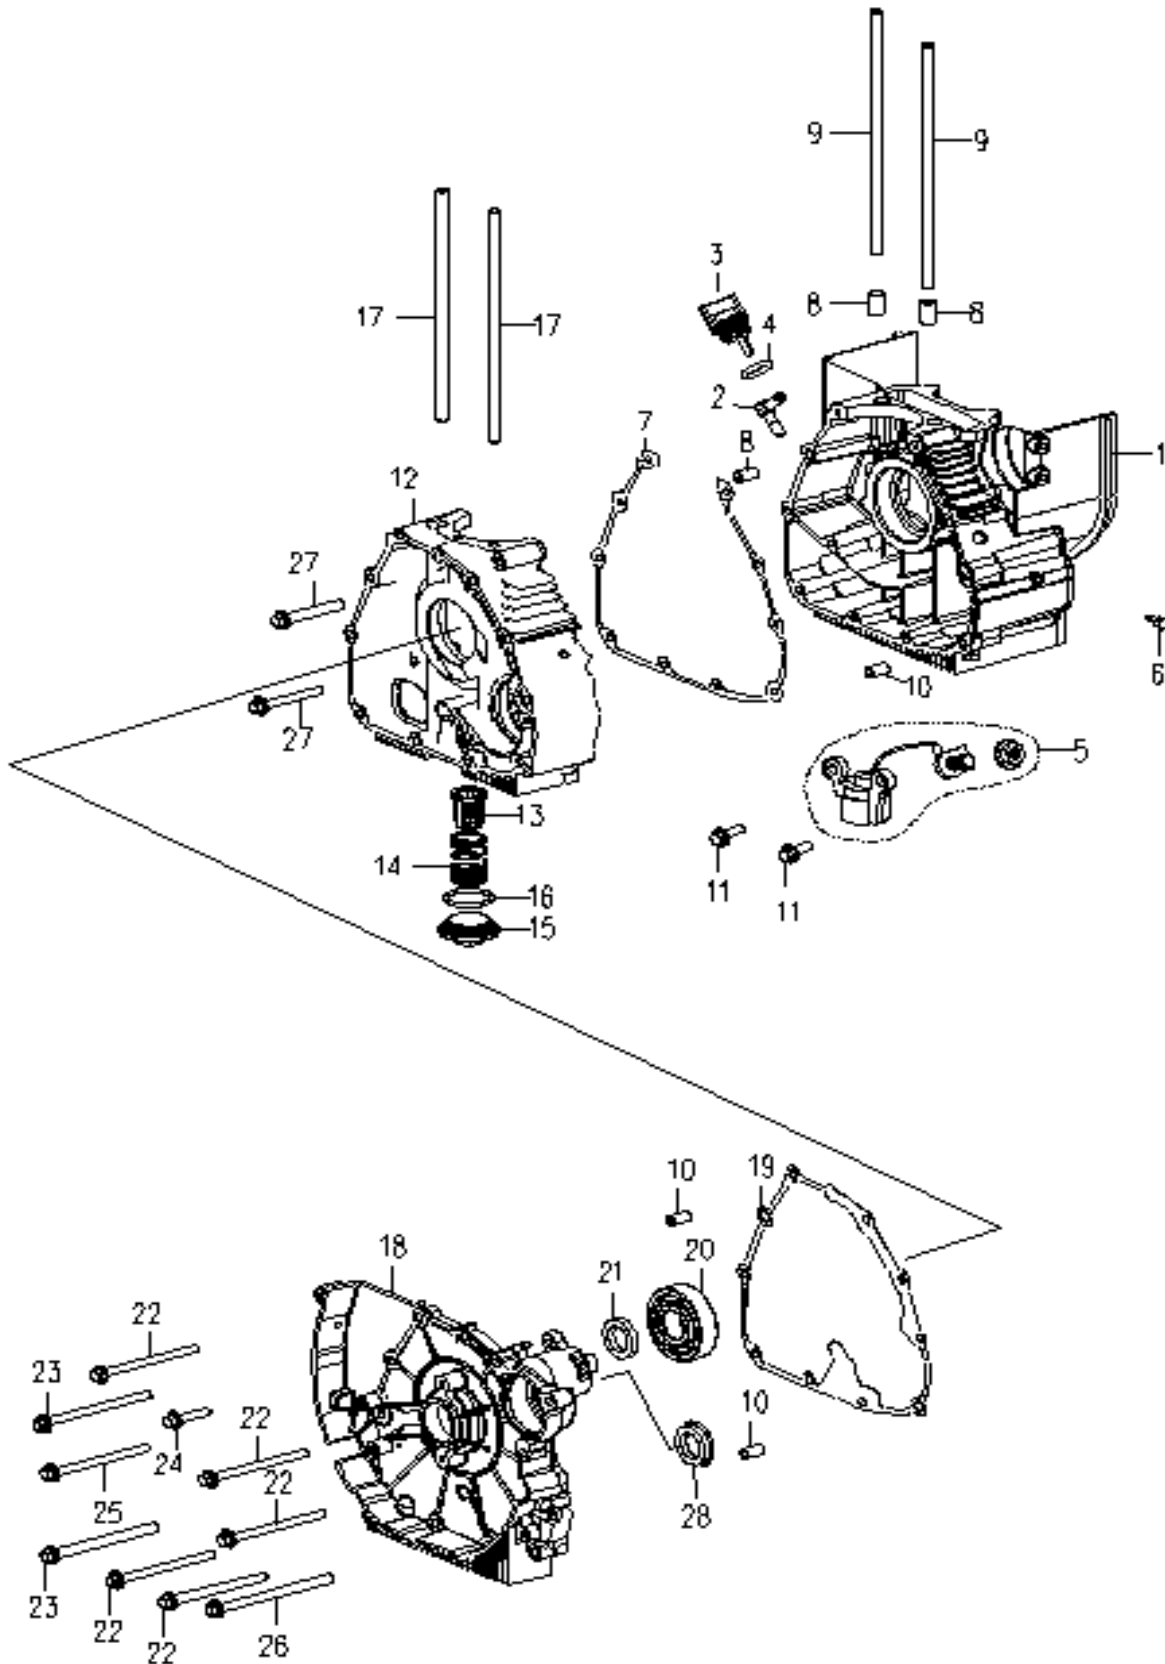

# **PATRIOT**

**РИСУНОК А**  
АРТИКУЛ: 474 10 1045

**ТАБЛИЦА К РИСУНКУ А**

АРТИКУЛ: 474 10 1045

#	АРТИКУЛ	ОПИСАНИЕ	КОЛ-ВО
A1*	005010476	Левая часть картера	1
A2	005011610	Штуцер	1
A3	005010477	Масляная пробка	1
A4	005011586	Уплотнение масляной пробки	1
A5	005010478	Датчик уровня масла	1
A6	005011611	Винт ST4.8*10	1
A7	005010479	Прокладка корпуса картера	1
A8	005011612	Шплинт 10x15,7	2
A9	005010480	Шпилька длинная 8x195	2
A10	005011613	Шплинт 8x4	4
A11	005011614	Болт М6x18	2
A12*	005010481	Правая часть картера	1
A13	005011521	Фильтр масляный	1
A14	005011615	Пружина топливного фильтра	1
A15	005011616	Крышка топливного фильтра	1
A16	005011617	Уплотнительное кольцо 30,5x3	1
A17	005010483	Шпилька длинная 8x185,5	2
A18	005011618	Крышка картера правая	1
A19	005010484	Прокладка крышки картера	1
A20	005011619	Подшипник 6204	1
A21	005010485	Сальник 19,8x30x5	1
A22	005011483	Болт М6x80	5
A23	005011484	Болт М6x90	2
A24	005011620	Болт М6x28	1
A25	005011621	Болт М6x25	1
A26	005011455	Болт М6x100	1
A27	005011622	Болт М6x50	2
A28	005011623	Пробка	1

**РИСУНОК В**  
АРТИКУЛ: 474 10 1045

#	АРТИКУЛ	ОПИСАНИЕ	КОЛ-ВО
V1*	005010486	Прокладка блока цилиндра	1
V2*	005010487	Блок цилиндра	1
V3	005011624	Шплинт 10x15,7	4
V4*	005010488	Прокладка головки цилиндра	1
V5	005010489	Шпилька короткая М6x32	2
V6*	005010490	Головка цилиндра	1
V7	005010491	Шпилька длинная М6x118	2
V8	005010385	Сальник клапана	2
V9	005011455	Болт М6x100	2
V10	005010494	Держатель распредвала	1
V11	005011625	Шайба медная 8,5x19,5x2	4
V12	005011626	Гайка М8	4
V13	005010492	Прокладка крышки головки цилиндра	1
V14	005010493	Крышка головки цилиндра	1
V15	005011627	Штуцер	1
V16	005011442	Болт М6x25	2
V17	005011628	Болт М6x35	2

**РИСУНОК С**  
АРТИКУЛ: 474 10 1045

#	АРТИКУЛ	ОПИСАНИЕ	КОЛ-ВО
C1	005010495	Коленвал в сборе с шатуном	1
C2	005010496	Стопорное кольцо поршневого пальца	2
C3*	005010497	Поршневой палец	1
C4*	005010498	Поршень	1
C5*	005010499	Кольца поршневые в комплекте	1
C6	005010500	Шпонка коленвала	1