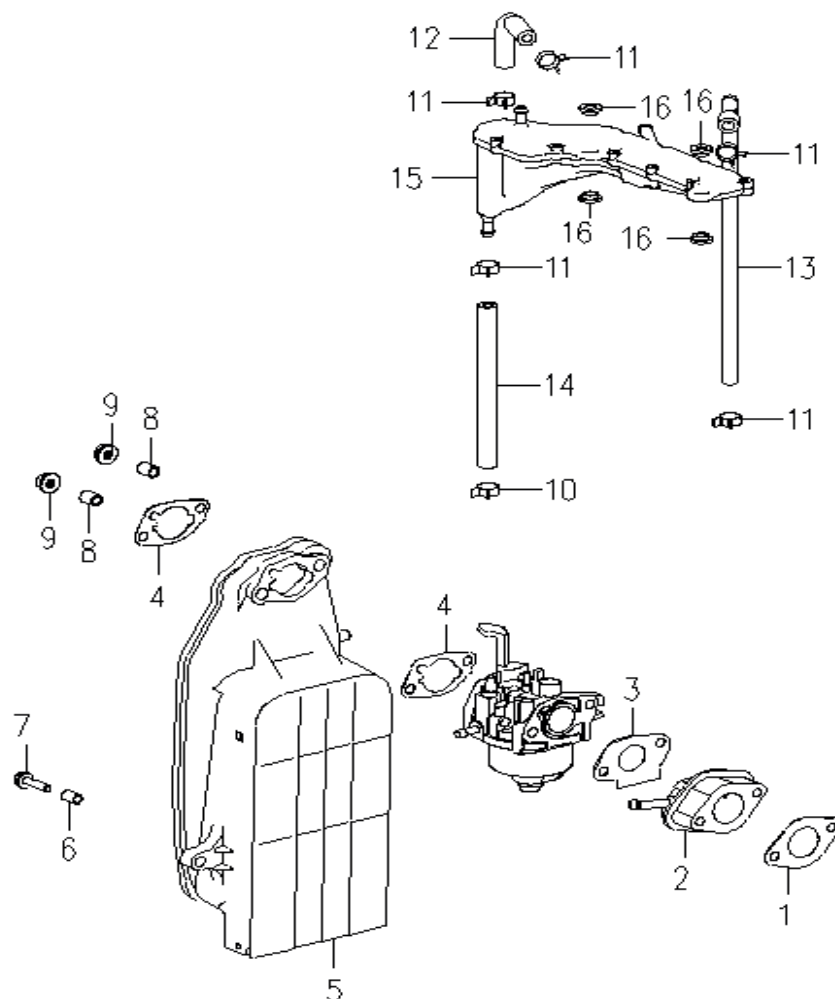

РИСУНОК F

АРТИКУЛ: 474 10 1045

#	АРТИКУЛ	ОПИСАНИЕ	КОЛ-ВО
F1	005010522	Прокладка излятора карбюратора	1
F2	005010523	Изолятор карбюратора	1
F3	005010524	Прокладка карбюратора	1
F4	005010525	Прокладка воздушного фильтра	1
F5	005010526	Фильтр воздушный в сборе	1
	005011632	Корпус воздушного фильтра	1
	005011633	Крышка воздушного фильтра	1
	005011634	Крышка фильтрующего элемента	1
	005011635	Фильтрующий элемент	1
F6	005011524	Втулка	1
F7	005011636	Болт М5х20	1
F8	005011637	Втулка воздушного фильтра	2
F9	005011470	Гайка М6	2
F10	005011638	Зажим трубки 11,5	2
F11	005011639	Зажим трубки 10	4
F12	005010528	Трубка резиновая I	1
F13	005010529	Трубка резиновая II	1
F14	005010530	Трубка резиновая III	1
F15	005010531	Сепаратор топливо-воздушный	1
F16	005011640	Прокладка теплоизолирующая	4