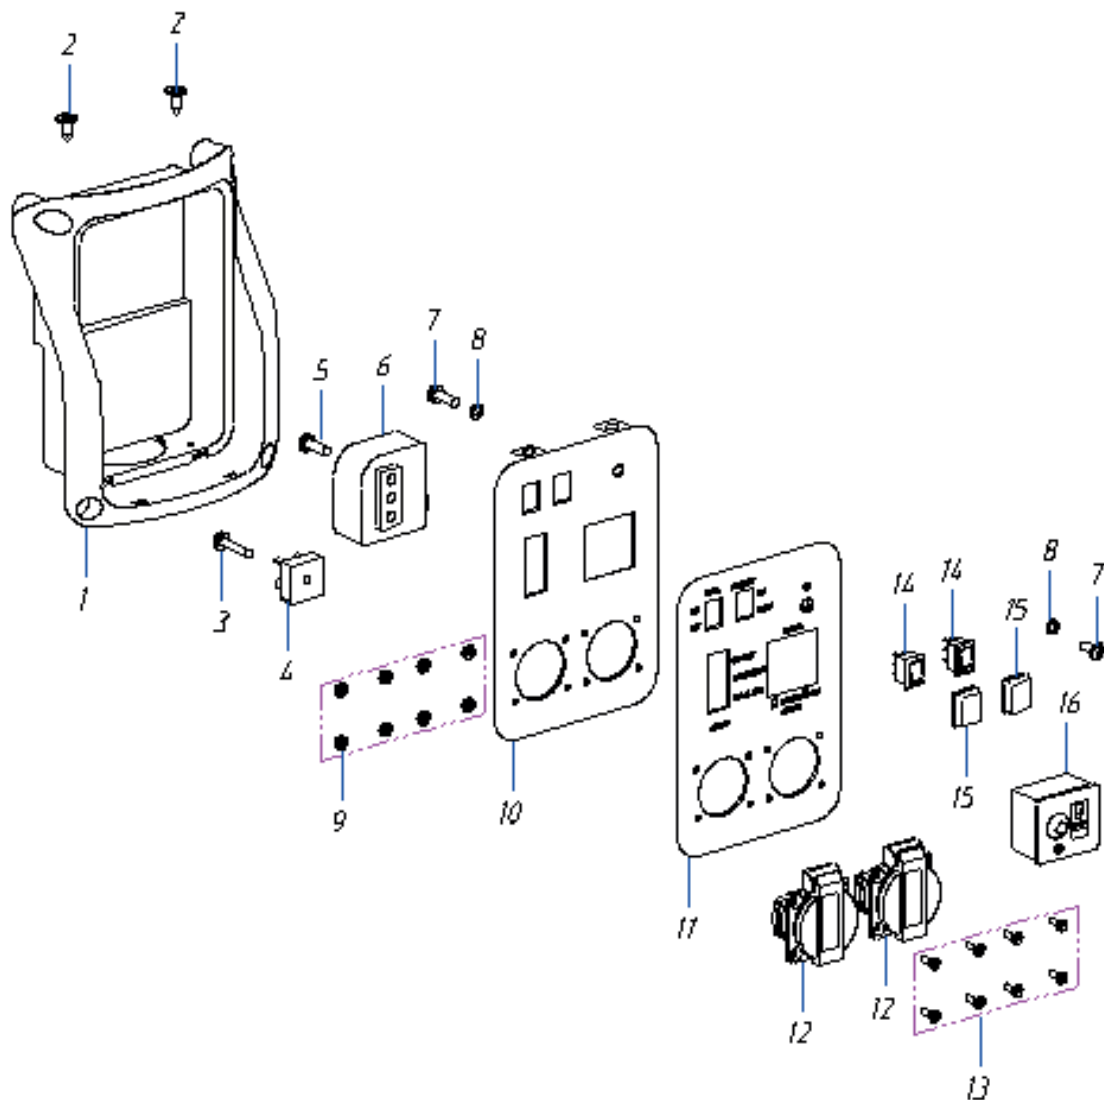

РИСУНОК О
АРТИКУЛ: 474 10 1045

#	АРТИКУЛ	ОПИСАНИЕ	КОЛ-ВО
O1	005010573	Панель передняя	1
O2	005011599	Винт ST4.2×13	4
O3	005011667	Винт M5×16	1
O4	005010574	Диодный мост KBPC3502	1
O5	005011600	Винт M5×16	1
O6	005011677	Контроллер зажигания IC-2500	1
O7	005011601	Винт M5×8	5
O8	005011602	Шайба Ф5	5
O9	005011603	Гайка M4	8
O10	005011668	Основание панели управления	1
O11	005011669	Найлейка на панель управления	1
O12	005010475	Евророзетка	2
O13	005011607	Винт M4×12	8
O14	005010576	Выключатель	2
O15	005011609	Водонепроницаемый колпачок выключателя	2
O16	005010577	Розетка 12V	1
O1-O16	005011676	Панель управления в сборе	1