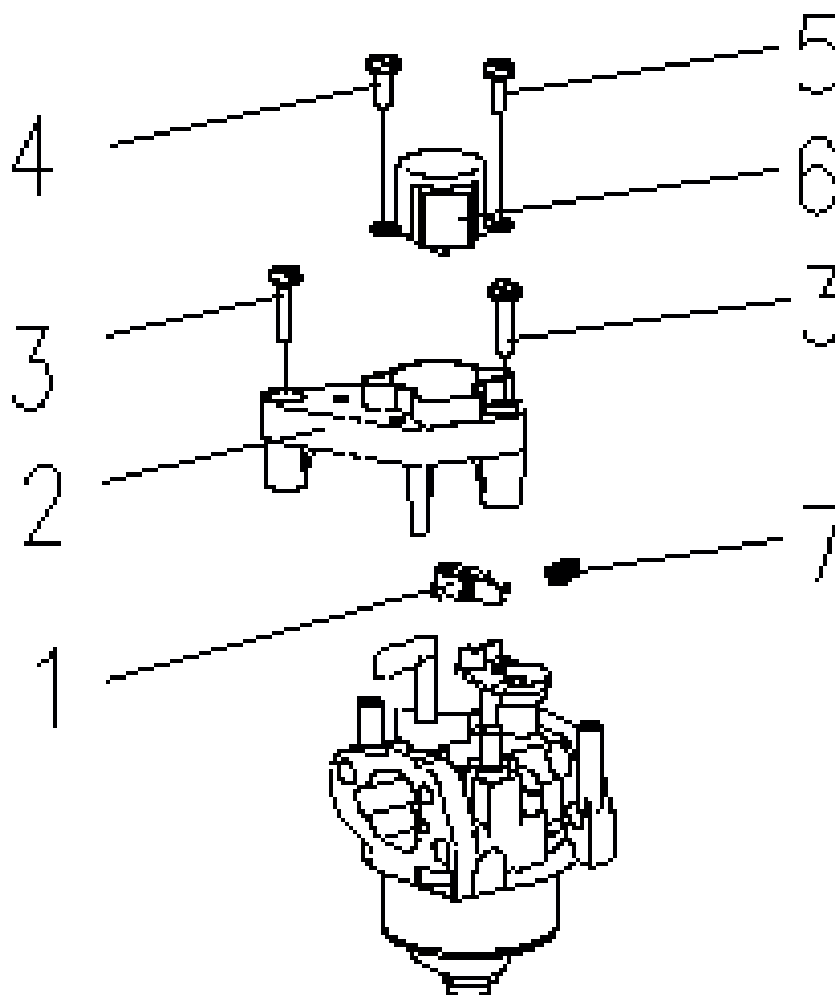

РИСУНОК М
АРТИКУЛ: 474 10 1045

#	АРТИКУЛ	ОПИСАНИЕ	КОЛ-ВО
M1	005010566	Рычаг приводной	1
M2	005010567	Кронштейн шагового двигателя	1
M3	005011541	Винт М4х16	2
M4	005011594	Винт М3х8	1
M5	005011664	Винт М3х5	1
M6	005010568	Шаговый двигатель	1
M7	005010569	Пружина приводного рычага	1