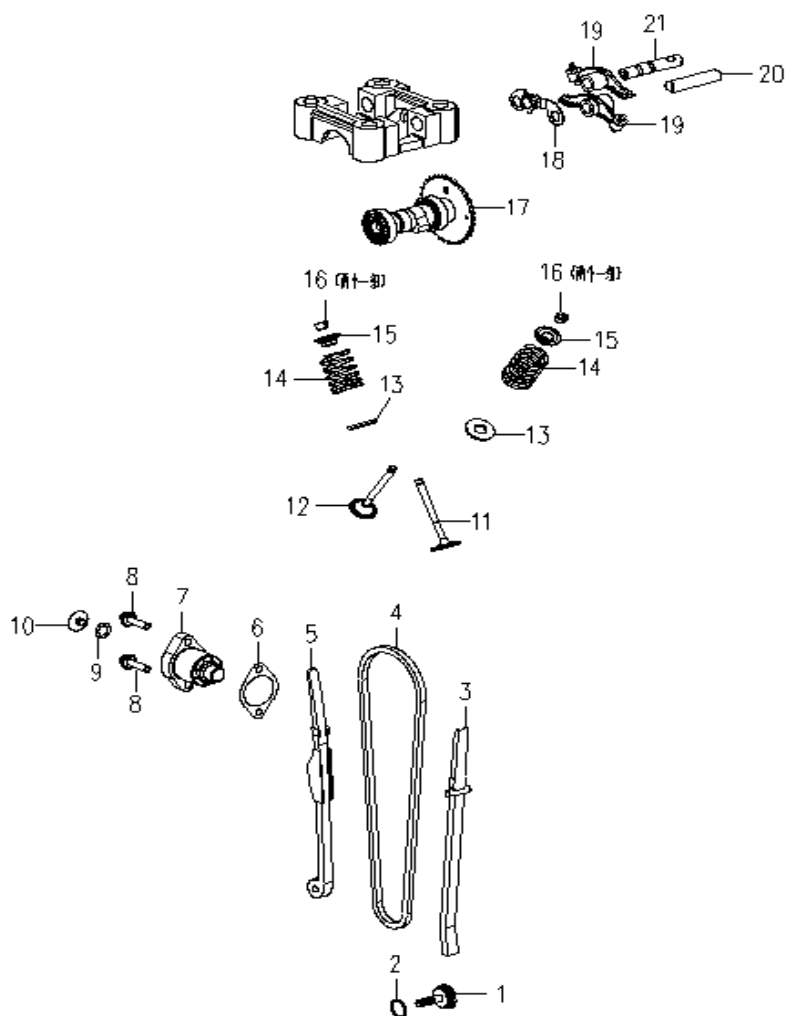

РИСУНОК D
Артикул: 474 10 1045

#	Артикул	Описание	Кол-во
D1	005010501	Болт натяжителя цепи	1
D2	005010502	Уплотнительное кольцо 15,2x1,5	1
D3	005010503	Направляющая цепи распредвала	1
D4	005010504	Цепь распредвала 6,35x90	1
D5	005010505	Натяжитель цепи	1
D6	005010506	Прокладка регулятора	1
D7	005010507	Регулятор	1
D8	005011466	Болт М6x22	2
D9	005011629	Уплотнительное кольцо 9x1,5	1
D10	005011630	Болт М6x6	1
D11	005010508	Клапан выпускной	1
D12	005010509	Клапан впускной	1
D13	005010510	Седло пружины клапана	2
D14	005010511	Пружина клапана	2
D15	005010512	Основание пружины	2
D16	005010513	Зажим клапана	2
D17	005010514	Распредвал в сборе	1
D18-D19	005010515	Коромысло с шайбой оси	2
D20	005010516	Ось коромысла выпускного клапана	1
D21	005010517	Ось коромысла впускного клапана	1