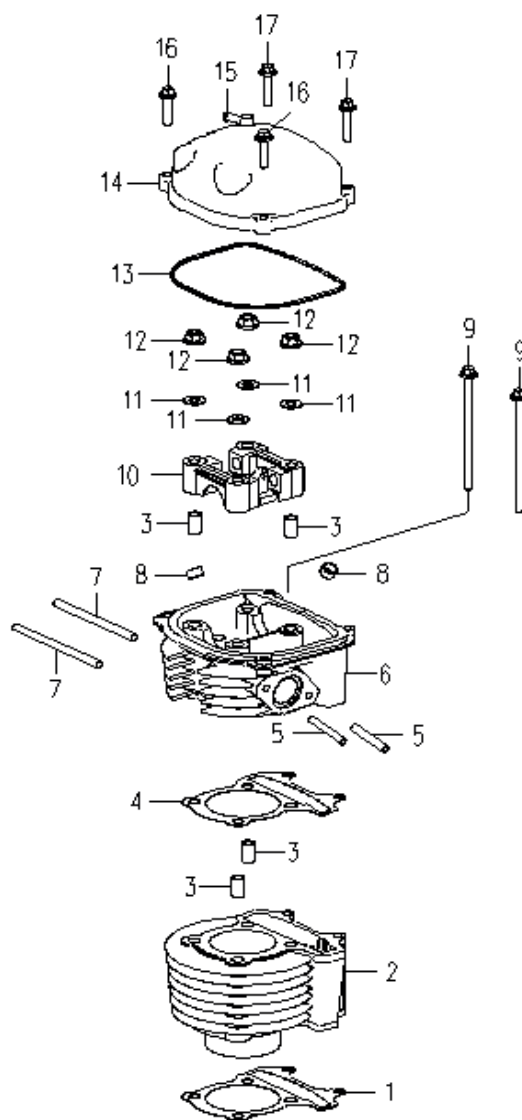

# **PATRIOT**

**РИСУНОК А**  
АРТИКУЛ: 474 10 1045

**ТАБЛИЦА К РИСУНКУ А**

АРТИКУЛ: 474 10 1045

#	АРТИКУЛ	ОПИСАНИЕ	КОЛ-ВО
A1*	005010476	Левая часть картера	1
A2	005011610	Штуцер	1
A3	005010477	Масляная пробка	1
A4	005011586	Уплотнение масляной пробки	1
A5	005010478	Датчик уровня масла	1
A6	005011611	Винт ST4.8*10	1
A7	005010479	Прокладка корпуса картера	1
A8	005011612	Шплинт 10x15,7	2
A9	005010480	Шпилька длинная 8x195	2
A10	005011613	Шплинт 8x4	4
A11	005011614	Болт М6x18	2
A12*	005010481	Правая часть картера	1
A13	005011521	Фильтр масляный	1
A14	005011615	Пружина топливного фильтра	1
A15	005011616	Крышка топливного фильтра	1
A16	005011617	Уплотнительное кольцо 30,5x3	1
A17	005010483	Шпилька длинная 8x185,5	2
A18	005011618	Крышка картера правая	1
A19	005010484	Прокладка крышки картера	1
A20	005011619	Подшипник 6204	1
A21	005010485	Сальник 19,8x30x5	1
A22	005011483	Болт М6x80	5
A23	005011484	Болт М6x90	2
A24	005011620	Болт М6x28	1
A25	005011621	Болт М6x25	1
A26	005011455	Болт М6x100	1
A27	005011622	Болт М6x50	2
A28	005011623	Пробка	1

**РИСУНОК В**  
АРТИКУЛ: 474 10 1045

#	АРТИКУЛ	ОПИСАНИЕ	КОЛ-ВО
V1*	005010486	Прокладка блока цилиндра	1
V2*	005010487	Блок цилиндра	1
V3	005011624	Шплинт 10x15,7	4
V4*	005010488	Прокладка головки цилиндра	1
V5	005010489	Шпилька короткая М6x32	2
V6*	005010490	Головка цилиндра	1
V7	005010491	Шпилька длинная М6x118	2
V8	005010385	Сальник клапана	2
V9	005011455	Болт М6x100	2
V10	005010494	Держатель распредвала	1
V11	005011625	Шайба медная 8,5x19,5x2	4
V12	005011626	Гайка М8	4
V13	005010492	Прокладка крышки головки цилиндра	1
V14	005010493	Крышка головки цилиндра	1
V15	005011627	Штуцер	1
V16	005011442	Болт М6x25	2
V17	005011628	Болт М6x35	2