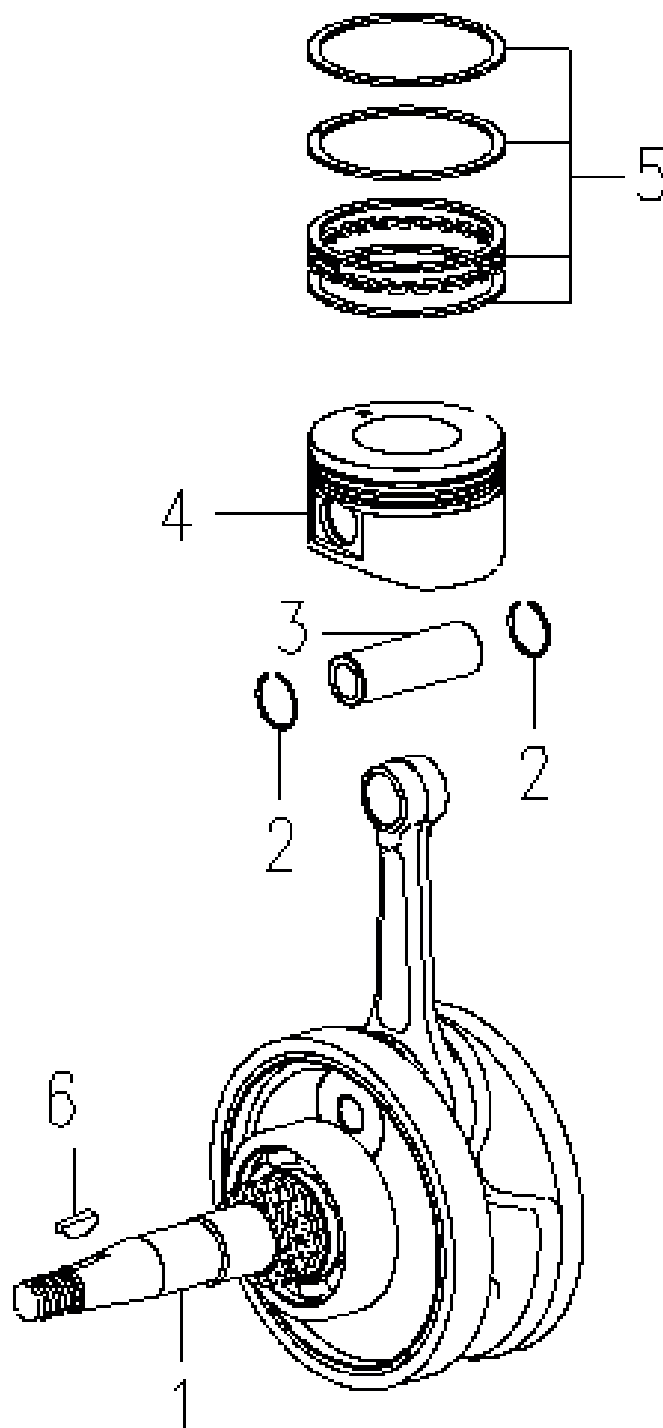

# **PATRIOT**

**РИСУНОК А**  
АРТИКУЛ: 474 10 1045

**ТАБЛИЦА К РИСУНКУ А**

АРТИКУЛ: 474 10 1045

#	АРТИКУЛ	ОПИСАНИЕ	КОЛ-ВО
A1*	005010476	Левая часть картера	1
A2	005011610	Штуцер	1
A3	005010477	Масляная пробка	1
A4	005011586	Уплотнение масляной пробки	1
A5	005010478	Датчик уровня масла	1
A6	005011611	Винт ST4.8*10	1
A7	005010479	Прокладка корпуса картера	1
A8	005011612	Шплинт 10x15,7	2
A9	005010480	Шпилька длинная 8x195	2
A10	005011613	Шплинт 8x4	4
A11	005011614	Болт М6x18	2
A12*	005010481	Правая часть картера	1
A13	005011521	Фильтр масляный	1
A14	005011615	Пружина топливного фильтра	1
A15	005011616	Крышка топливного фильтра	1
A16	005011617	Уплотнительное кольцо 30,5x3	1
A17	005010483	Шпилька длинная 8x185,5	2
A18	005011618	Крышка картера правая	1
A19	005010484	Прокладка крышки картера	1
A20	005011619	Подшипник 6204	1
A21	005010485	Сальник 19,8x30x5	1
A22	005011483	Болт М6x80	5
A23	005011484	Болт М6x90	2
A24	005011620	Болт М6x28	1
A25	005011621	Болт М6x25	1
A26	005011455	Болт М6x100	1
A27	005011622	Болт М6x50	2
A28	005011623	Пробка	1

**РИСУНОК В**  
АРТИКУЛ: 474 10 1045

#	АРТИКУЛ	ОПИСАНИЕ	КОЛ-ВО
V1*	005010486	Прокладка блока цилиндра	1
V2*	005010487	Блок цилиндра	1
V3	005011624	Шплинт 10x15,7	4
V4*	005010488	Прокладка головки цилиндра	1
V5	005010489	Шпилька короткая М6x32	2
V6*	005010490	Головка цилиндра	1
V7	005010491	Шпилька длинная М6x118	2
V8	005010385	Сальник клапана	2
V9	005011455	Болт М6x100	2
V10	005010494	Держатель распредвала	1
V11	005011625	Шайба медная 8,5x19,5x2	4
V12	005011626	Гайка М8	4
V13	005010492	Прокладка крышки головки цилиндра	1
V14	005010493	Крышка головки цилиндра	1
V15	005011627	Штуцер	1
V16	005011442	Болт М6x25	2
V17	005011628	Болт М6x35	2

**РИСУНОК С**  
АРТИКУЛ: 474 10 1045

#	АРТИКУЛ	ОПИСАНИЕ	КОЛ-ВО
C1	005010495	Коленвал в сборе с шатуном	1
C2	005010496	Стопорное кольцо поршневого пальца	2
C3*	005010497	Поршневой палец	1
C4*	005010498	Поршень	1
C5*	005010499	Кольца поршневые в комплекте	1
C6	005010500	Шпонка коленвала	1