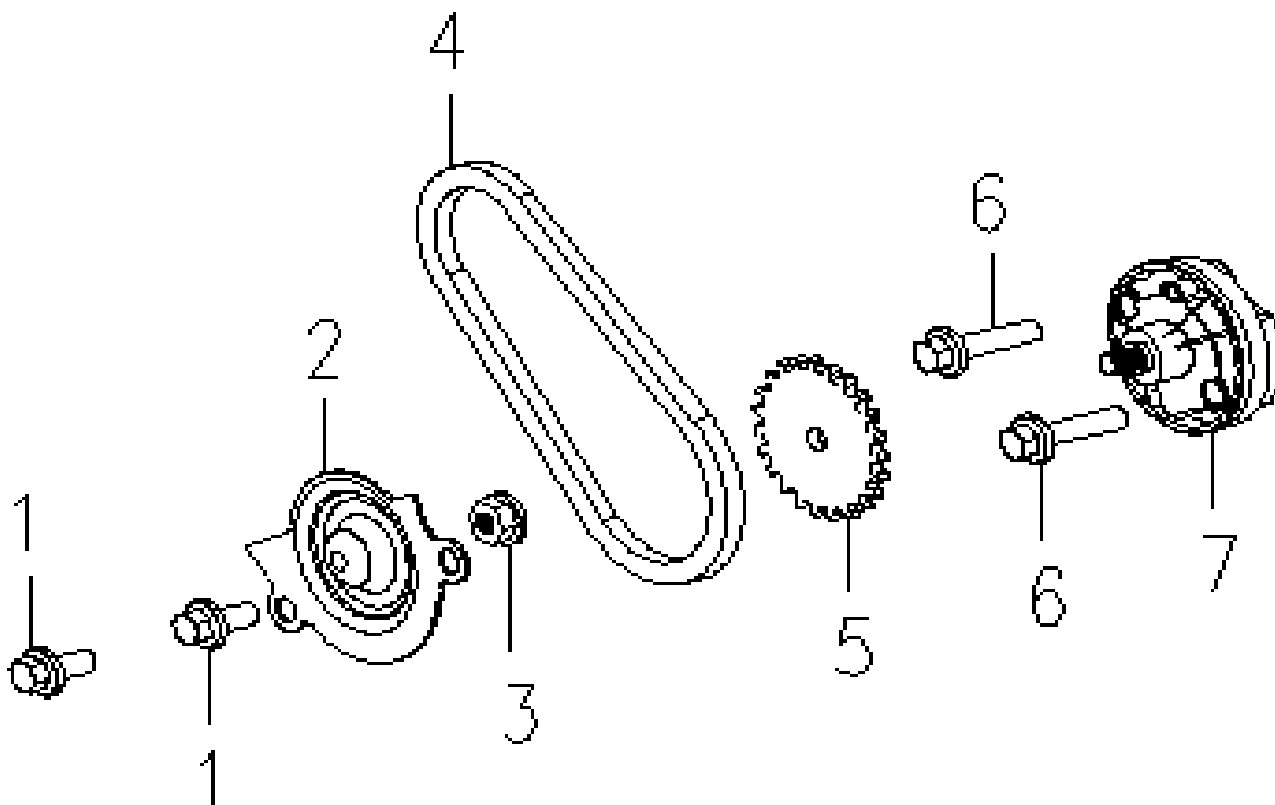

РИСУНОК Е

АРТИКУЛ: 474 10 1045

#	АРТИКУЛ	ОПИСАНИЕ	КОЛ-ВО
E1	005011631	Болт М6х12	2
E2	005010518	Крышка шестерни масляного насоса	1
E3	005010417	Гайка М6	1
E4	005010519	Цепь масляного насоса 6,35х44	1
E5	005010520	Шестерня масляного насоса	1
E6	005011442	Болт М6х25	2
E7	005010521	Насос масляный в сборе	1