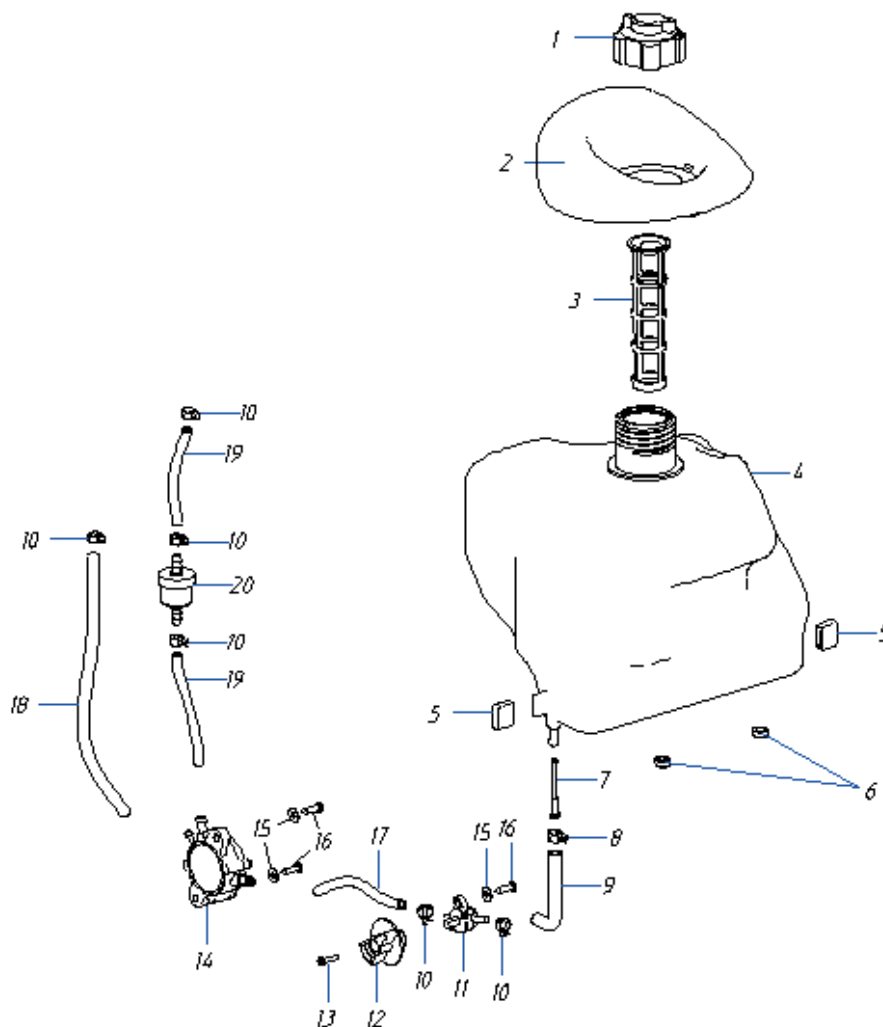

РИСУНОК К
АРТИКУЛ: 474 10 1045

#	АРТИКУЛ	ОПИСАНИЕ	КОЛ-ВО
K1	005010542	Крышка топливного бака	1
K2	005010544	Уплотнение заливной горловины резиновое	1
K3	005010543	Топливный фильтр бензобака	1
K4	005010545	Топливный бак	1
K5	005011657	Уплотнение топливного бака	2
K6	005010443	Уплотнение топливного бака нижнее	2
K7	005011464	Фильтр топливной трубки	1
K8	005011481	Зажим топливной трубки Ф11	1
K9	005010546	Топливная трубка 80	1
K10	005011542	Зажим Ф9	6
K11	005010547	Топливный кран	1
K12	005010549	Ручка топливного крана	1
K13	005011541	Винт М4х16	1
K14	005010550	Бензонасос в сборе	1
K15	005011550	Шайба Ф4	3
K16	005011536	Винт ST4.2х19	3
K17	005011658	Топливная трубка 5х10х115	1
K18	005011659	Топливная трубка (5-10) -350	1
K19	005011660	Топливная трубка (5-10) -90	2
K20	005010552	Топливный фильтр	1