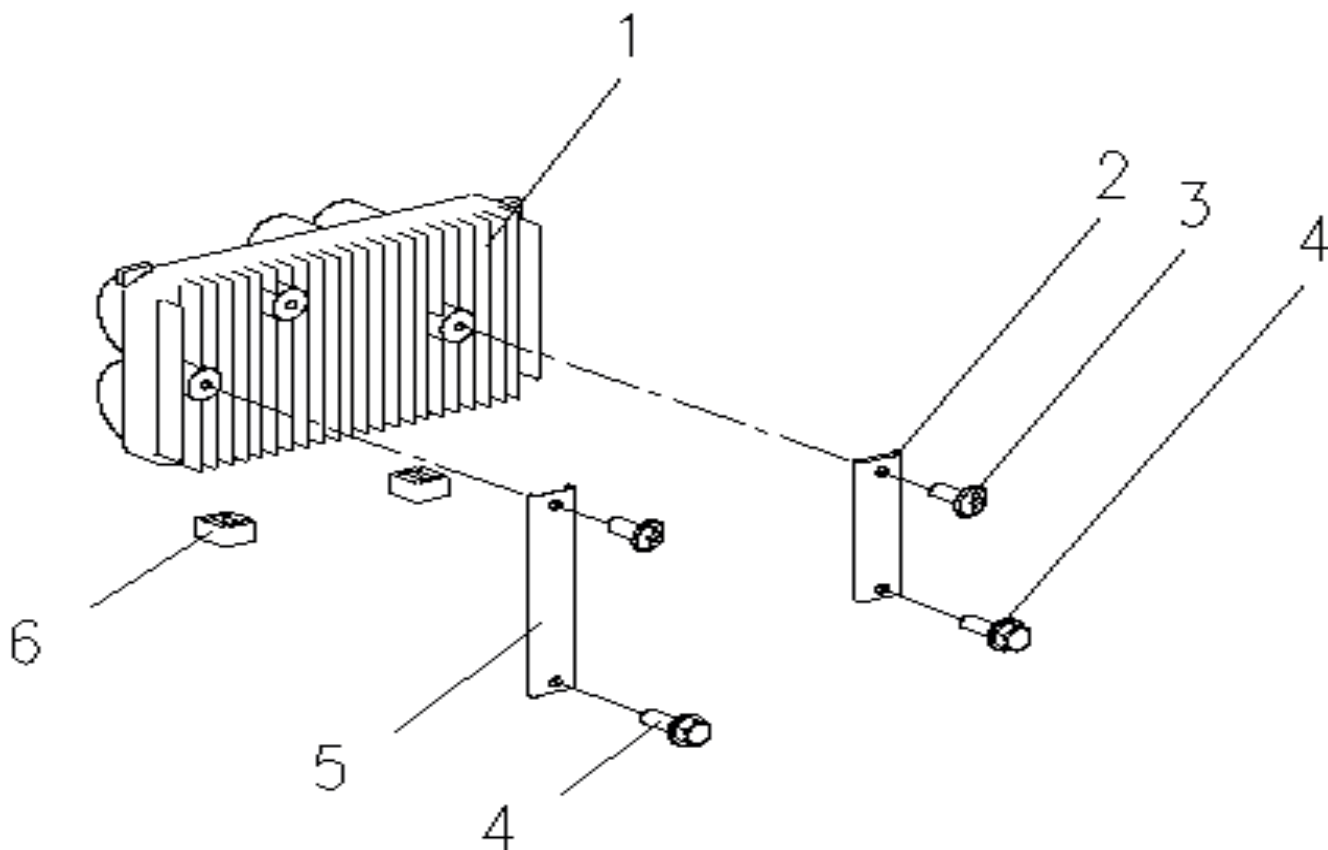

РИСУНОК N
Артикул: 474 10 1045

#	Артикул	Описание	Кол-во
N1	005010570	Инвертор 3.0KW 230V 50Hz	1
N2	005011665	Крепежная пластина эпоксидная 1	1
N3	005011559	Винт М6х12	2
N4	005011595	Болт М6х12	2
N5	005011666	Крепежная пластина эпоксидная 2	1
N6	005010468	Уплотнительная подставка нижняя	2